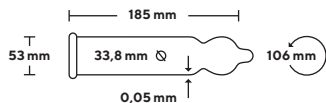

THIN

S: Thin är tunna kondomer för en närmare känsla, nästan som utan. **N/DK:** Thin er tynde/tynde kondomer for en nærmere/tættere følelse, nesten som uten/uden. **FI:** Thin-kondomi on hyvin ohut – lähemmäksi et päase.

SENSUAL