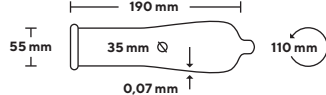

GRANDE

GRANDE XL