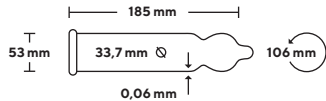

PROFIL/MAGIC