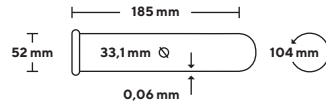

PROFIL/MAGIC

THIN

S: Thin är tunna kondomer för en närmare känsla, nästan som utan. **N/DK:** Thin er tynde/tynde kondomer for en nærmere/tættere følelse, nesten som uten/uden. **FI:** Thin-kondomi on hyvin ohut – lähemmäksi et päase.

SENSUAL

GRANDE

GRANDE XL

TIGHT

BEYOND THIN

ENJOY

TASTY

17006

SENSITIVE