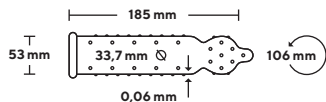

PROFIL/MAGIC

THIN

S: Thin är tunna kondomer för en närmare känsla, nästan som utan. **N/DK:** Thin er tynde/tynde kondomer for en nærmere/tættere følelse, nesten som uten/uden. **FI:** Thin-kondomi on hyvin ohut – lähemmäksi et päase.

SENSUAL

GRANDE

GRANDE XL

TIGHT

BEYOND THIN

ENJOY

TASTY

17006

SENSITIVE