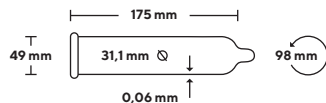

PROFIL/MAGIC

THIN

S: Thin är tunna kondomer för en närmare känsla, nästan som utan. **N/DK:** Thin er tynde/tynde kondomer for en nærmere/tættere følelse, nesten som uten/uden. **FI:** Thin-kondomi on hyvin ohut – lähemmäksi et päase.

SENSUAL

GRANDE

GRANDE XL

TIGHT

BEYOND THIN

ENJOY

TASTY

17006

SENSITIVE