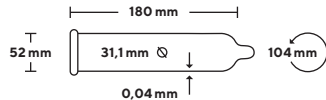

BEYOND THIN

ENJOY

TASTY

17006