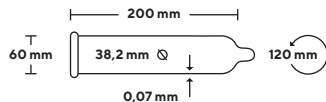

PROFIL/MAGIC

THIN

S: Thin är tunna kondomer för en närmare känsla, nästan som utan. **N/DK:** Thin er tynde/tynde kondomer for en nærmere/tættere følelse, nesten som uten/uden. **FI:** Thin-kondomi on hyvin ohut – lähemmäksi et päase.

SENSUAL

GRANDE

GRANDE XL

TIGHT

BEYOND THIN

ENJOY

TASTY

17006

SENSITIVE