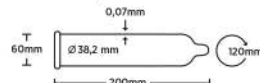

ENJOY FREEDOM

Enjoy freedom is about making your own choices. Let the fire of your unique sexuality heat up your life and immerse you in the vibrant energy of being intensely alive. When you give yourself the gift of freedom, you also give it to others.

www.rfsu.com

While having sex with RFSU condoms know that your are supporting body rights all over the world.

SE: Att använda kondom

När du köper RFSUs produkter bidrar du till arbetet med sexualupplysning och mänskliga rättigheter i Norden och stora delar av världen. Inget preventivmedel är 100% säkert.

NO: Å bruke kondom

När du köper RFSUs produkter bidrar du till arbetet med sexualupplysning och mänskliga rättigheter i Norden och stora delar av världen. Ingen prevensjonsmedel er 100% sikre.

Tillverkare/Produsent/Producent/Valmistaja: RFSU AB, Box 1279, Färögatan 33, 164 29 Kista, Sweden. www.rfsu.com

DK: Anvendelse af kondom

FI: Näin käytät kondomia

Importør/Maahantuojat: RFSU Norge AS, Oslo, Conaxess Trade Denmark, Søborg, Suomen RFSU Oy, Vantaa/Vanda

Art. Nr. 10801NZ
05 2018 ver.no.2

PROFIL/MAGIC

THIN

NÄKKEN

GRANDE

GRANDE XL

TIGHT

REGULAR

17006

SENSITIVE

BEYOND THIN/TRUE FEELING

POWER BOOST