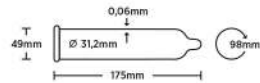

ENJOY FREEDOM

Enjoy freedom is about making your own choices. Let the fire of your unique sexuality heat up your life and immerse you in the vibrant energy of being intensely alive. When you give yourself the gift of freedom, you also give it to others.

www.rfsu.com

While having sex with RFSU condoms know that your are supporting body rights all over the world.

SE: Att använda kondom

När du köper RFSUs produkter bidrar du till arbetet med sexualupplysning och mänskliga rättigheter i Norden och stora delar av världen. Inget preventivmedel är 100% säkert.

NO: Å bruke kondom

När du köper RFSUs produkter bidrar du till arbetet med sexualupplysning och mänskliga rättigheter i Norden och stora delar av världen. Ingen prevensjonsmedel er 100% sikre.

Tillverkare/Produsent/Producent/Valmistaja: RFSU AB, Box 1279, Färögatan 33, 164 29 Kista, Sweden. www.rfsu.com

DK: Anvendelse af kondom

FI: Näin käytät kondomia

Importør/Maahantuojat: RFSU Norge AS, Oslo, Conaxess Trade Denmark, Søborg, Suomen RFSU Oy, Vantaa/Vanda

Art. Nr. 10801NZ
05 2018 ver.no.2

PROFIL/MAGIC

THIN

NÄKKEN

GRANDE

GRANDE XL

TIGHT

REGULAR

17006

SENSITIVE

BEYOND THIN/TRUE FEELING

POWER BOOST