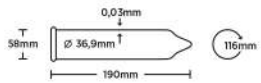

ENJOY FREEDOM

Enjoy freedom is about making your own choices. Let the fire of your unique sexuality heat up your life and immerse you in the vibrant energy of being intensely alive. When you give yourself the gift of freedom, you also give it to others.

www.rfsu.com

While having sex with RFSU condoms know that your are supporting body rights all over the world.

SE: Att använda kondom

När du köper RFSUs produkter bidrar du till arbetet med sexualupplysning och mänskliga rättigheter i Norden och stora delar av världen. Inget preventivmedel är 100% säkert.

NO: Å bruke kondom

När du köper RFSUs produkter bidrar du till arbetet med sexualupplysning och mänskliga rättigheter i Norden och stora delar av världen. Ingen prevensjonsmedel er 100% sikre.

Tillverkare/Produsent/Producent/Valmistaja: RFSU AB, Box 1279, Färögatan 33, 164 29 Kista, Sweden. www.rfsu.com

DK: Anvendelse af kondom

FI: Näin käytät kondomia

Importør/Maahantuojat: RFSU Norge AS, Oslo, Conaxess Trade Denmark, Søborg, Suomen RFSU Oy, Vantaa/Vanda

Art. Nr. 10801NZ
05 2018 ver.no.2

PROFIL/MAGIC

THIN

NÄKKEN

GRANDE

GRANDE XL

TIGHT

REGULAR

17006

SENSITIVE

BEYOND THIN/TRUE FEELING

POWER BOOST