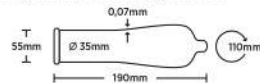

GRANDE

GRANDE XL