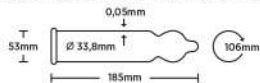

THIN

NÄKKEN