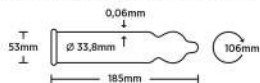

PROFIL/MAGIC