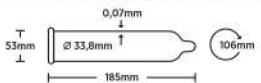

ENJOY FREEDOM

Enjoy freedom is about making your own choices. Let the fire of your unique sexuality heat up your life and immerse you in the vibrant energy of being intensely alive. When you give yourself the gift of freedom, you also give it to others.

www.rfsu.com

While having sex with RFSU condoms know that your are supporting body rights all over the world.

SE: Att använda kondom

När du köper RFSUs produkter bidrar du till arbetet med sexualupplysning och mänskliga rättigheter i Norden och stora delar av världen. Inget preventivmedel är 100% säkert.

NO: Å bruke kondom

När du köper RFSUs produkter bidrar du till arbetet med sexualupplysning och mänskliga rättigheter i Norden och stora delar av världen. Ingen prevensjonsmedel er 100% sikre.

Tillverkare/Produsent/Producent/Valmistaja: RFSU AB, Box 1279, Färögatan 33, 164 29 Kista, Sweden. www.rfsu.com

DK: Anvendelse af kondom

FI: Näin käytät kondomia

Importør/Maahantuojat: RFSU Norge AS, Oslo, Conaxess Trade Denmark, Søborg, Suomen RFSU Oy, Vantaa/Vanda

Art. Nr. 10801NZ
05 2018 ver.no.2

PROFIL/MAGIC

THIN

NÄKKEN

GRANDE

GRANDE XL

TIGHT

REGULAR

17006

SENSITIVE

BEYOND THIN/TRUE FEELING

POWER BOOST