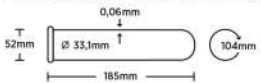

17006

SENSITIVE