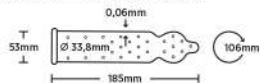

ENJOY FREEDOM

Enjoy freedom is about making your own choices. Let the fire of your unique sexuality heat up your life and immerse you in the vibrant energy of being intensely alive. When you give yourself the gift of freedom, you also give it to others.

www.rfsu.com

While having sex with RFSU condoms know that your are supporting body rights all over the world.

SE: Att använda kondom

När du köper RFSUs produkter bidrar du till arbetet med sexualupplysning och mänskliga rättigheter i Norden och stora delar av världen. Inget preventivmedel är 100% säkert.

NO: Å bruke kondom

När du köper RFSUs produkter bidrar du till arbetet med sexualupplysning och mänskliga rättigheter i Norden och stora delar av världen. Ingen prevensjonsmedel er 100% sikre.

Tillverkare/Produsent/Producent/Valmistaja: RFSU AB, Box 1279, Färögatan 33, 164 29 Kista, Sweden. www.rfsu.com

DK: Anvendelse af kondom

FI: Näin käytät kondomia

Importør/Maahantuojat: RFSU Norge AS, Oslo, Conaxess Trade Denmark, Søborg, Suomen RFSU Oy, Vantaa/Vanda

Art. Nr. 10801NZ
05 2018 ver.no.2

PROFIL/MAGIC

THIN

NÄKKEN

GRANDE

GRANDE XL

TIGHT

REGULAR

17006

SENSITIVE

BEYOND THIN/TRUE FEELING

POWER BOOST