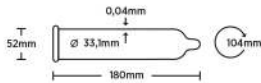

BEYOND THIN/TRUE FEELING

POWER BOOST